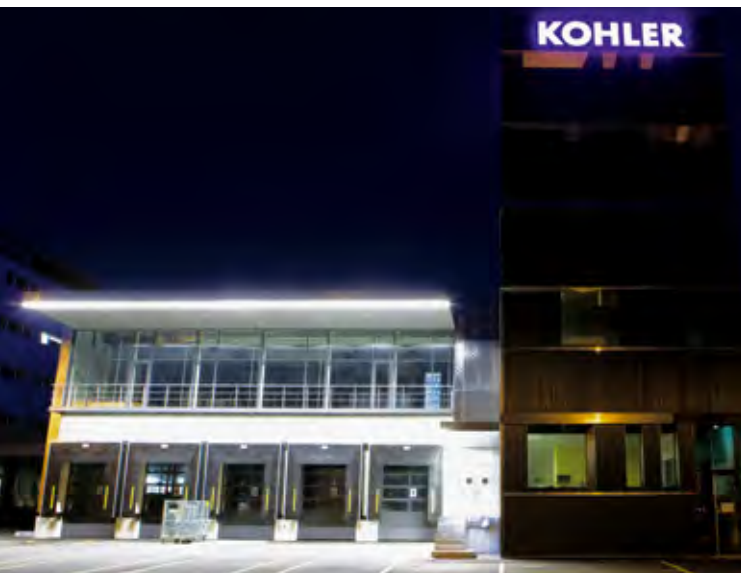

Gitterrost Bel. 1200 Kg/m²

Versuchsstollen Hagerbach

FLUMS

Hans Kohler AG

SCHLIEREN

KOHLER

KOHLER

5