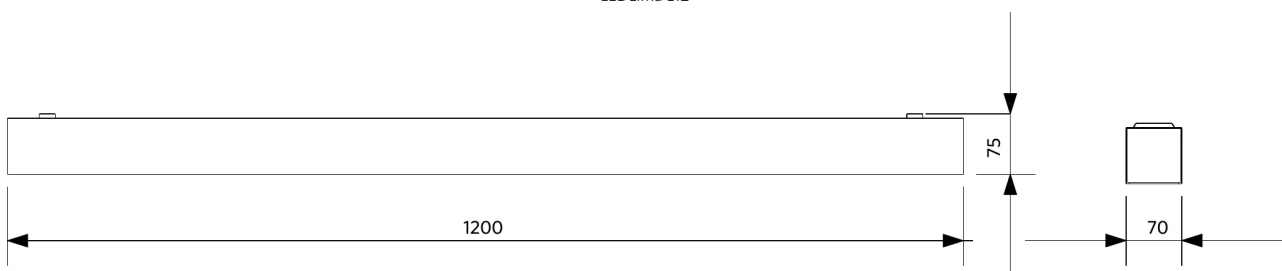

Artikel-nummer	Artikelbeschreibung	Ersatz für (W)	Watt (W)	Lumen	Lichtausbeute (lm/W)	UGR	CCT (K)	Gewicht (kg/st)
Einzelbatterieleuchte inklusive 3 Stunden Akku, DALI								
549004003600	LEDLima L12-30W-3000-DALI-EM3	TL 1x54W	30	3300	110	≤ 22	3000	2,95
549004003700	LEDLima L12-30W-4000-DALI-EM3	TL 1x54W	30	3450	115	≤ 22	4000	2,95
549004003800	LEDLima L15-36W-3000-DALI-EM3	TL 1x80W	36	3960	110	≤ 22	3000	3,48
549004003900	LEDLima L15-36W-4000-DALI-EM3	TL 1x80W	36	4140	115	≤ 22	4000	3,48

Zubehörteile

Technische Daten

Lebensdauer (L70)	70.000 h
Lebensdauer (L80)	50.000 h
Ein-/aus-Zyklen	100.000
Steuerbar	DALI / BLE
Abstrahlwinkel	70 °
Farbe	Aluminium
CRI	≥ 80
IP-Klasse	IP20
IK-Klasse	IK02
Schutzklasse	I
Risikogruppe (EN 62471)	RG0
Treiber inklusive (Ja/Nein)	Ja
Glühdrahtprüfung	650 °C
Treiber ausfallrate (bei 5.000 Std)	0,5 %
PF	≥ 0,9

Stromversorgung

Frequenz	50/60 Hz
Spannung	220-240 V AC
DC input voltage	Siehe Anhang 4

Material

Gehäusematerial	Aluminium
Optisches Material	Polycarbonat

Anwendungsmöglichkeiten

Betriebstemperatur	-10-+45 °C
Anwendungstemperatur	+25 °C
Lagertemperatur	-25-+50 °C

Produktmaße (mm)

LEDLima L12