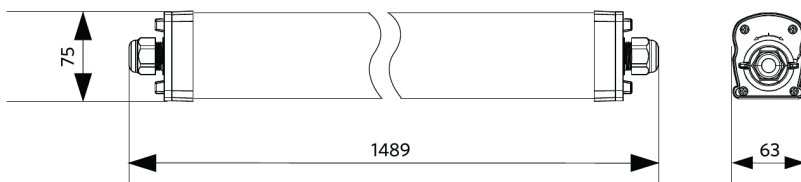

## Produktmaße (mm)

LEDWaterproof-P4 L648

LEDWaterproof-P4 L1208

LEDWaterproof-P4 L1489