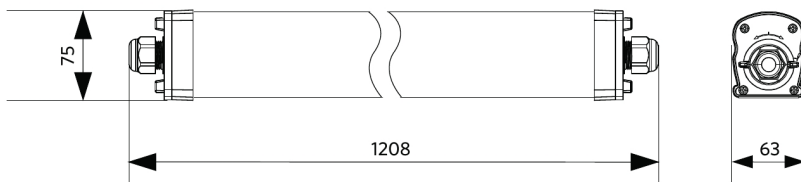

## Produktmaße (mm)

LEDWaterproof-P4 L648

LEDWaterproof-P4 L1208

LEDWaterproof-P4 L1489