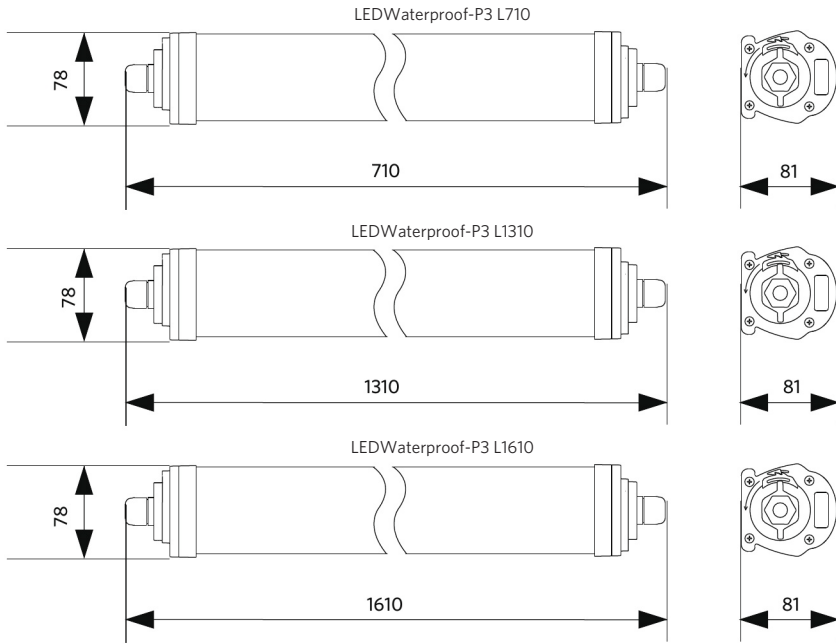

Produktmaße (mm)