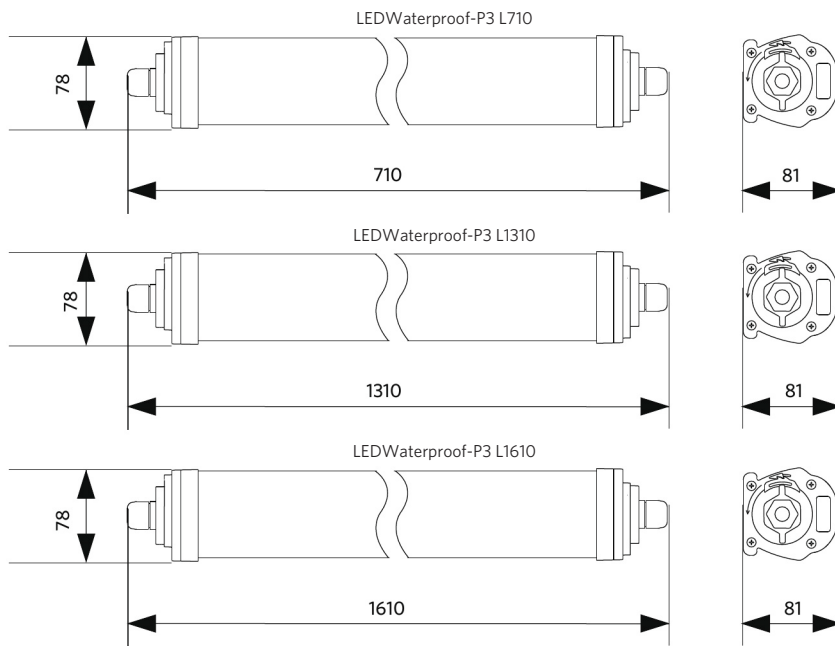

Produktmaße (mm)