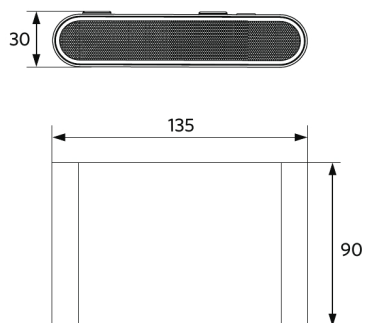

5 JAHRE GARANTIE

Produktmaße (mm)

LEDWall-Lucia-E Re135-6W

LEDWall-Lucia-E Re175-10W