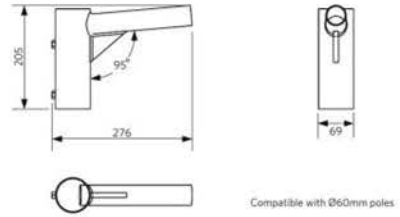

### Material

Gehäusematerial	Aluminium
Optisches Material	Polycarbonat
Kompatibel Mast Ø	36-42 mm
Effektive Windlast	385 cm <sup>2</sup>

# Produktmaße (mm)

## LEDStreetlight

LEDStreetlight

LEDStreet-SE-ExtensionCable

LEDStreetlight Adapter 60

LEDStreetlight Pole Top Adapter 60

LEDStreetlight Pole Top Adapter 76

LEDStreetlight Wall Bracket