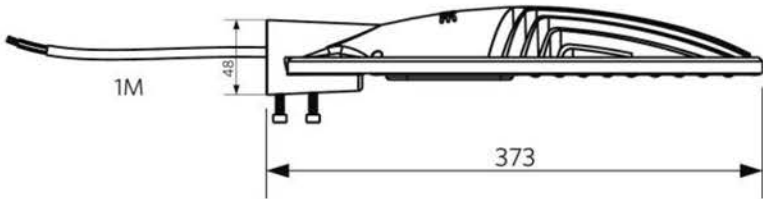

Produktmaße (mm)

LEDStreetlight

LEDStreetlight