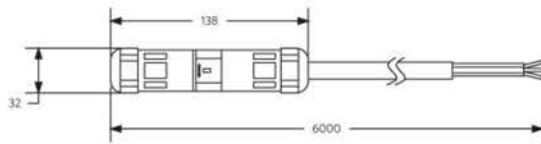

LEDStreet-SE-ExtensionCable