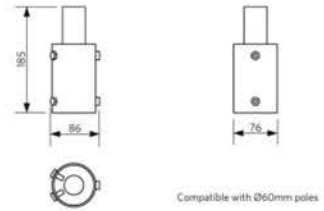

### Material

Gehäusematerial	Aluminium
Optisches Material	Polycarbonat
Kompatibel Mast Ø	36-42 mm
Effektive Windlast	385 cm <sup>2</sup>

# Produktmaße (mm)

## LEDStreetlight

LEDStreetlight

LEDStreet-SE-ExtensionCable

LEDStreetlight Adapter 60

LEDStreetlight Pole Top Adapter 60

LEDStreetlight Pole Top Adapter 76

LEDStreetlight Wall Bracket