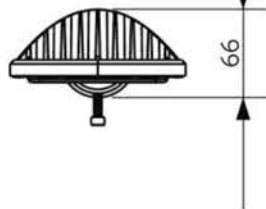

Produktmaße (mm)

LEDStreetlight

LEDStreetlight