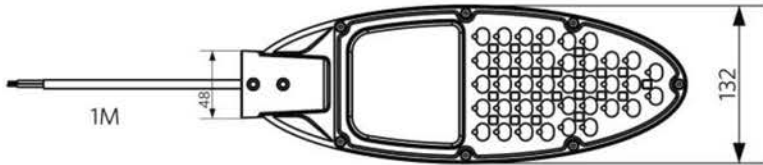

Produktmaße (mm)

LEDStreetlight

LEDStreetlight