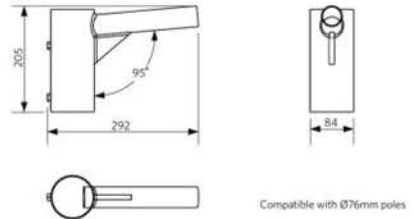

### Material

Gehäusematerial	Aluminium
Optisches Material	Polycarbonat
Kompatibel Mast Ø	36-42 mm
Effektive Windlast	385 cm <sup>2</sup>

# Produktmaße (mm)

## LEDStreetlight

LEDStreetlight

LEDStreet-SE-ExtensionCable

LEDStreetlight Adapter 60

LEDStreetlight Pole Top Adapter 60

LEDStreetlight Pole Top Adapter 76

LEDStreetlight Wall Bracket