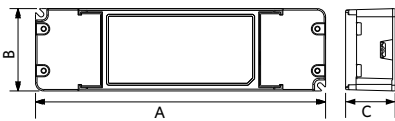

### Mechanische Eigenschaften

|                    |              |
|--------------------|--------------|
| Gehäusematerial    | Aluminium    |
| Optisches Material | PMMA         |
| Cover Material     | Polycarbonat |

## Produktmaße (mm)

|        | A   | B  | C  |
|--------|-----|----|----|
| On/Off | 160 | 56 | 24 |
| Dim    | 180 | 51 | 31 |

|       | A    | B   | C  |
|-------|------|-----|----|
| Re295 | 1195 | 295 | 25 |