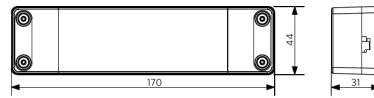

874/2012

Produktmaße (mm)

LEDPanelRc-S5 Sq620

LEDPanelRc-S5 Sq595

LEDPanelRc-S5 Re295

LEDPanelRc-S5
Driver On/Off

LEDPanelRc-S5
Driver Tunable White