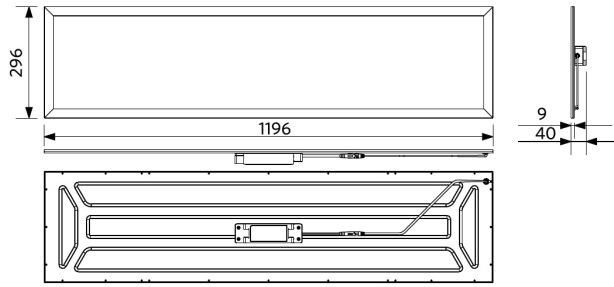

874/2012

Produktmaße (mm)

LEDPanelRc-S5 Sq620

LEDPanelRc-S5 Sq595

LEDPanelRc-S5 Re295

LEDPanelRc-S5
Driver On/Off

LEDPanelRc-S5
Driver Tunable White