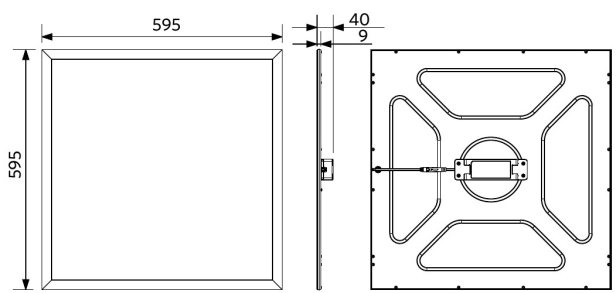

874/2012

Produktmaße (mm)

LEDPanelRc-S5 Sq620

LEDPanelRc-S5 Sq595

LEDPanelRc-S5 Re295

LEDPanelRc-S5
Driver On/Off

LEDPanelRc-S5
Driver Tunable White