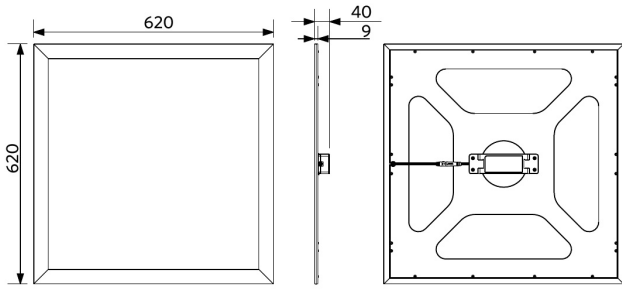

874/2012

Produktmaße (mm)

LEDPanelRc-S5 Sq620

LEDPanelRc-S5 Sq595

LEDPanelRc-S5 Re295

LEDPanelRc-S5
Driver On/Off

LEDPanelRc-S5
Driver Tunable White