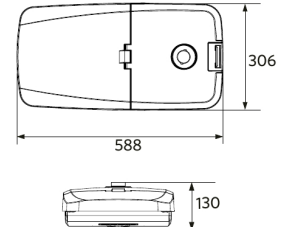

### Material

Werkstoff des Gehäuses	Aluminium
Optisches Material	Polycarbonat
Kompatibel Mast Ø	48-76 mm
Effektive Windlast	1300 cm <sup>2</sup> / 1800 cm <sup>2</sup>
Seewasserluft beständig	Ja

## Produktmaße (mm)

LEDRoad-St-P2 Re489  
On-Off & DALI2

LEDRoad-St-P2 Re489  
Zhaga

LEDRoad-St-P2 Re588  
On-Off & DALI2

LEDRoad-St-P2 Re588  
Zhaga

Pole Adapter-Road-St-P2-60mm

Pole Adapter-Road-St-P2-76mm