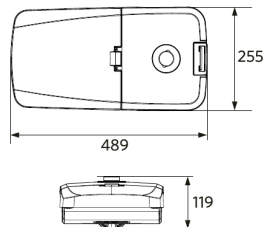

### Material

Werkstoff des Gehäuses	Aluminium
Optisches Material	Polycarbonat
Kompatibel Mast Ø	48-76 mm
Effektive Windlast	1300 cm <sup>2</sup> / 1800 cm <sup>2</sup>
Seewasserluft beständig	Ja

## Produktmaße (mm)

LEDRoad-St-P2 Re489  
On-Off & DALI2

LEDRoad-St-P2 Re489  
Zhaga

LEDRoad-St-P2 Re588  
On-Off & DALI2

LEDRoad-St-P2 Re588  
Zhaga

Pole Adapter-Road-St-P2-60mm

Pole Adapter-Road-St-P2-76mm