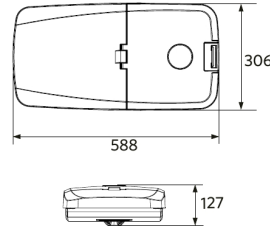

### Material

Werkstoff des Gehäuses	Aluminium
Optisches Material	Polycarbonat
Kompatibel Mast Ø	48-76 mm
Effektive Windlast	1300 cm <sup>2</sup> / 1800 cm <sup>2</sup>
Seewasserluft beständig	Ja

## Produktmaße (mm)

LEDRoad-St-P2 Re489  
On-Off & DALI2

LEDRoad-St-P2 Re489  
Zhaga

LEDRoad-St-P2 Re588  
On-Off & DALI2

LEDRoad-St-P2 Re588  
Zhaga

Pole Adapter-Road-St-P2-60mm

Pole Adapter-Road-St-P2-76mm