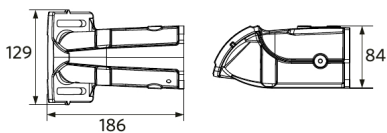

### Material

Werkstoff des Gehäuses	Aluminium
Optisches Material	Polycarbonat
Kompatibel Mast Ø	48-76 mm
Effektive Windlast	1300 cm <sup>2</sup> / 1800 cm <sup>2</sup>
Seewasserluft beständig	Ja

## Produktmaße (mm)

LEDRoad-St-P2 Re489  
On-Off & DALI2

LEDRoad-St-P2 Re489  
Zhaga

LEDRoad-St-P2 Re588  
On-Off & DALI2

LEDRoad-St-P2 Re588  
Zhaga

Pole Adapter-Road-St-P2-60mm

Pole Adapter-Road-St-P2-76mm