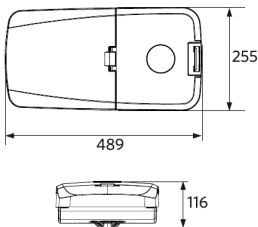

Pole Adapter-Road-St-P2-60mm

Zubehörteile

Technische Daten

Lebensdauer (L80)	100.000 h
Ein-/aus-Zyklen	100.000
Farbbeständigkeit (SDCM)	5
Steuerbar	Ein-Aus / DALI2
Abstrahlwinkel	143° x 70°
Maximaler Neigungswinkel	-15-+15°
Farbe	Grau RAL 870-3
CRI	≥ 70
Schutzart (IP)	IP66
Schlagfestigkeit	IK08
Schutzklasse	II
Risikogruppe (EN 62471)	RG0
Mit Betriebsgerät	Ja
Glühdrahtprüfung	850°C
Treiber ausfallrate (bei 5.000 Std)	<0,5 %
Leistungsfaktor	≥ 0,9
Überspannung	10 kV

Stromversorgung

Frequenz	50/60 Hz
Nennspannung	220-240 V AC
DC input voltage	Siehe Kataloganhang, Anschlußwerte und Gleichstromlichkeit (DC-fähig)

Material

Werkstoff des Gehäuses	Aluminium
Optisches Material	Polycarbonat
Kompatibel Mast Ø	48-76 mm
Effektive Windlast	1300 cm² / 1800 cm²
Seewasserluft beständig	Ja

Anwendungsmöglichkeiten

Betriebstemperatur	-25-+45°C
Anwendungstemperatur	+25°C
Lagertemperatur	-40-+60°C

Produktmaße (mm)

LEDRoad-St-P2 Re489
On-Off & DALI2