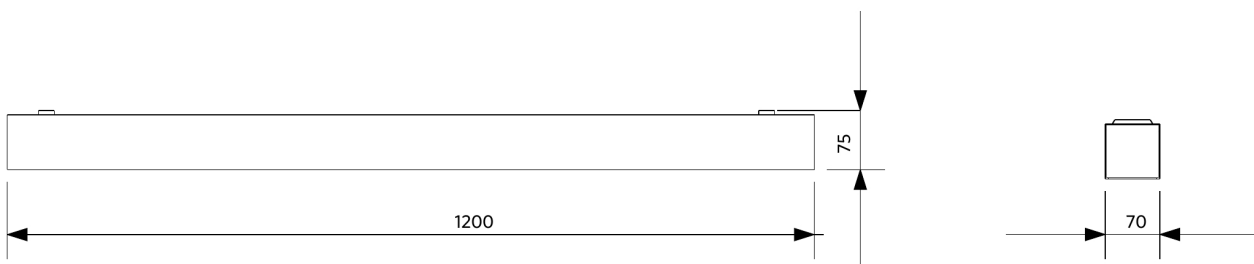

Artikel-nummer	Artikelbeschreibung	Ersatz für (W)	Watt (W)	Lumen	Lichtausbeute (lm/W)	UGR	CCT (K)	Gewicht (kg/st)
Einzelbatterieleuchte inklusive 3 Stunden Akku, DALI								
549004003600	LEDLima L12-30W-3000-DALI-EM3	TL 1x54W	30	3300	110	≤22	3000	2,95
549004003700	LEDLima L12-30W-4000-DALI-EM3	TL 1x54W	30	3450	115	≤22	4000	2,95
549004003800	LEDLima L15-36W-3000-DALI-EM3	TL 1x80W	36	3960	110	≤22	3000	3,48
549004003900	LEDLima L15-36W-4000-DALI-EM3	TL 1x80W	36	4140	115	≤22	4000	3,48

Zubehörteile

Aufhängelänge 1,5 m.

Technische Daten		Stromversorgung	
Lebensdauer (L70)	70.000 h	Frequenz	50/60 Hz
Lebensdauer (L80)	50.000 h	Nennspannung	220-240 V
Ein-/aus-Zyklen	100.000	DC input voltage	Siehe Kataloganhang, Anschlußwerte und Gleichstromlichkeit (DC-fähig)
Steuerbar	DALI / BLE2	Material	
Abstrahlwinkel	70°	Werkstoff des Gehäuses	Aluminium
Farbe	Aluminium	Optisches Material	Polycarbonat
CRI	≥ 80	Anwendungsmöglichkeiten	
Schutzart (IP)	IP20	Betriebstemperatur	-10-+45°C
Schlagfestigkeit	IK02	Anwendungstemperatur	+25°C
Schutzklasse	I	Lagertemperatur	-25-+50°C
Risikogruppe (EN 62471)	RG0		
Mit Betriebsgerät	Ja		
Glüdrahtprüfung	650°C		
Leistungsfaktor	≥ 0,9		

5 JAHRE GARANTIE

Produktmaße (mm)

LEDLima L12