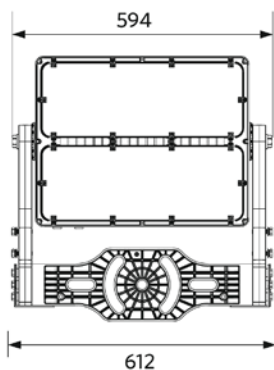

Technische Daten

Lebensdauer (L70)	100.000 h
Lebensdauer (L80)	100.000 h
Ein-/aus-Zyklen	100.000
Farbbeständigkeit (SDCM)	6
Steuerbar	DALI2
Farbe	schwarz
CRI	> 70
Schutzart (IP)	IP66
Schlagfestigkeit	IK08
Schutzklasse	I
Risikogruppe (EN 62471)	RG1
Mit Betriebsgerät	Nein
Glüdrahtprüfung	850°C
Leistungsfaktor	≥ 0,9
Überspannung	20 kV

Stromversorgung

Frequenz	50/60 Hz
Nennspannung	220-240 V
DC input voltage	Siehe Kataloganhang, Anschlußwerte und Gleichstromlichkeit (DC-fähig)

Material

Werkstoff des Gehäuses	Aluminium
Optisches Material	Polycarbonat
Cover Material	Polycarbonat
Seewasserluft beständig	Ja

Anwendungsmöglichkeiten

Betriebstemperatur	-30-+45°C
Anwendungstemperatur	+25°C
Lagertemperatur	-30-+50°C

5 JAHRE GARANTIE

Produktmaße (mm)

LEDfloodOly-P Re600
600W & 800W