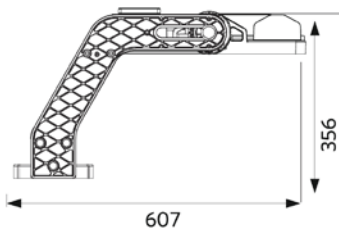

Technische Daten

Lebensdauer (L70)	100.000 h
Lebensdauer (L80)	100.000 h
Ein-/aus-Zyklen	100.000
Farbbeständigkeit (SDCM)	6
Steuerbar	DALI2
Farbe	schwarz
CRI	> 70
Schutzart (IP)	IP66
Schlagfestigkeit	IK08
Schutzklasse	I
Risikogruppe (EN 62471)	RG1
Mit Betriebsgerät	Nein
Glüdrahtprüfung	850°C
Leistungsfaktor	≥ 0,9
Überspannung	20 kV

Stromversorgung

Frequenz	50/60 Hz
Nennspannung	220-240 V
DC input voltage	Siehe Kataloganhang, Anschlußwerte und Gleichstromlichkeit (DC-fähig)

Material

Werkstoff des Gehäuses	Aluminium
Optisches Material	Polycarbonat
Cover Material	Polycarbonat
Seewasserluft beständig	Ja

Anwendungsmöglichkeiten

Betriebstemperatur	-30-+45°C
Anwendungstemperatur	+25°C
Lagertemperatur	-30-+50°C

5 JAHRE GARANTIE

Produktmaße (mm)

LEDfloodOly-P Re600
600W & 800W