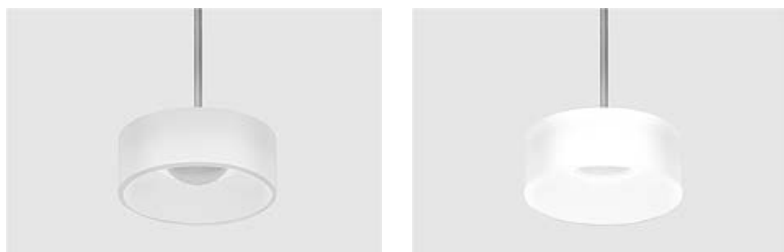

Vella 80 Pendel

Technische Daten

Lichtfarbe	Warmweiss, Normalweiss
Farbtemperatur (Kelvin)	3000K, 4000K
Farbwiedergabeindex (R_a /CRI)	> 90
Betriebsspannung (Volt)	230 VAC
Betriebstemperaturbereich (°Celsius)	-20 bis +50 °C
Schutzart	IP 20
Material	Aluminium/Acrylglas
Gehäusefarbe	RAL 9016 (Verkehrsweiss) / transparent
Lebensdauer (LED)	> 50000h (L80/B10)
Dimmbar	optional DALI (externes Betriebsgerät)
Lichtstrom Output (Lumen)	500lm
Systemleistung (Watt)	6W
Abmessungen (DxH)	Leuchtenkopf: 80x40mm, Sockel: 80x50mm
Pendelrohr	Chrom (Standardlänge total 1000mm)
Energieklasse	A+