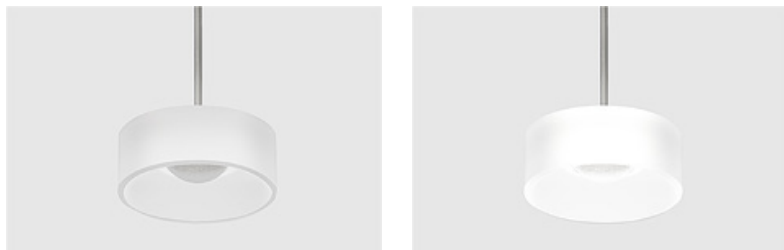

# Vella 80 Pendel

## Technische Daten

Lichtfarbe	Warmweiss, Normalweiss
Farbtemperatur (Kelvin)	3000K, 4000K
Farbwiedergabeindex ( $R_a$ /CRI)	> 90
Betriebsspannung (Volt)	230 VAC
Betriebstemperaturbereich (°Celsius)	-20 bis +50 °C
Schutzart	IP 20
Material	Aluminium/Acrylglas
Gehäusefarbe	RAL 9016 (Verkehrsweiss) / transparent
Lebensdauer (LED)	> 50000h (L80/B10)
Dimmbar	optional DALI (externes Betriebsgerät)
Lichtstrom Output (Lumen)	500lm
Systemleistung (Watt)	6W
Abmessungen (DxH)	Leuchtenkopf: 80x40mm, Sockel: 80x50mm
Pendelrohr	Chrom (Standardlänge total 1000mm)
Energieklasse	A+